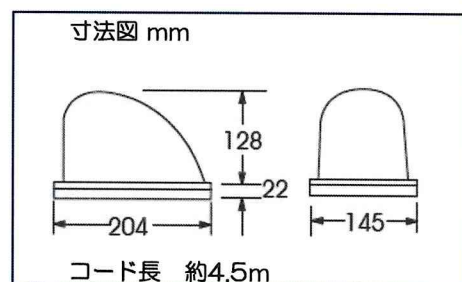

＊シガレットプラグに
ON/OFFスイッチ付

仕 様	
使用電源	DC12V～DC24V
グローブ色	黄、青、赤、緑
材 質	グローブ：ポリカ、本体：ABS 反射鏡 アルミ
使用LED	3WハイパワーLED 黄青赤緑
光 度 (約)	黄750カンデラ 青840カンデラ 赤720カンデラ 緑980カンデラ
重 量	約0.9kg
コード長さ	約4m
梱 包 数	1台白箱入 10台ケース入