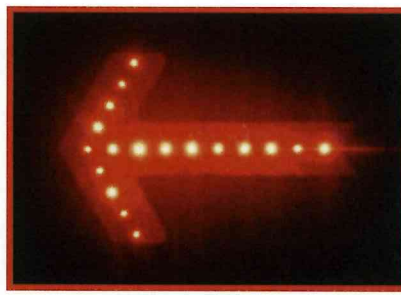

正面

底面

LED シェブロン (流れ点滅)

【用途】 車や人の進路を遠方から誘導し、安全を確保します

- 超高輝度LEDの採用により、遠方からの視認性がさらにアップ
- 反射シートの矢印が夜間車のヘッドライトを確実に反射
- 光センサー内蔵 夜間は自動流動点滅 (スイッチON時) 昼間は自動消灯
- スイッチ付き電池ケースを裏面の防雨型ポケットに内蔵

≪6個の強力マグネットで車や看板などへの緊急時の取り付けに (アルミ材は不可) ≫

≪6個のハトメでロープなどでバリケードに常設取り付けもできます≫

シェブロン3型

シェブロン1型

品番 1G (緑LED)

品番 1R (赤LED)

品番 1B (青LED)

品番 3G (緑LED)

品番 3R (赤LED)