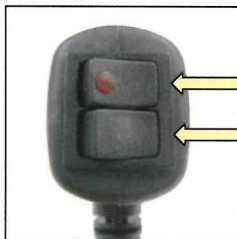

DC 12V/24V 兼用

モーターレス車載型ハイパワーLED 回転・点滅灯

外突規制適合品

- * 回転と点滅を電源ソケット手元スイッチで切替えができます
- * モーターを使用しませんので、作動時は無音・無振動です
- * LEDを4方向に配置し、従来のLED回転灯よりも視認性が大幅に向上

品番 BFM-LED-KT (黄)

品番 BFM-LED-KT (青)

品番 BFM-LED-KT (緑)

ON/OFF スイッチ (ON時はLEDランプが点灯します)

回転・点滅 切替スイッチ

最初のスイッチON時は常に回転動作します
切替スイッチを押すと点滅に変わります

LEDを1列3個・4方向に配置し
従来のLED回転灯よりも視認性が大幅に向上

2個のドーナツ型フェライトマグネットで
強力に固定

仕様	
使用電圧	DC12V~DC24V
グローブ色	黄
材質	グローブ：ポリカ、本体：ABS
使用LED	ハイパワーLED 1W x 12個
光度	約250カンデラ(LED1個当たり)
重量	約0.9kg
コード長さ	約4m
梱包数	1台白箱入 10台ケース入

電池式 LED回転・点滅灯

底面のスイッチで回転・点滅を切り替え

* 電子回路による回転点滅で長寿命 モーターやベルトは使用しておりません

* 強力マグネットで車両、看板などに横向きでも確実に固定できます

【黄】

【赤】

【青】

【緑】