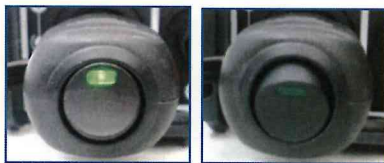

*ON時にはLEDが発光

スイッチON時   スwitchOFF時