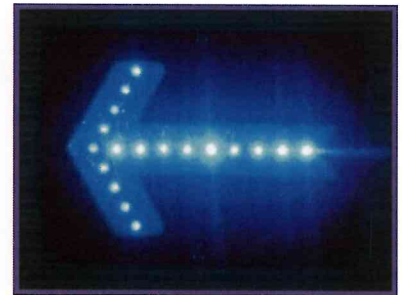

正面

底面

LED シェブロン (流れ点滅)

【用途】 車や人の進路を遠方から誘導し、安全を確保します

- 超高輝度LEDの採用により、遠方からの視認性がさらにアップ
- 反射シートの矢印が夜間車のヘッドライトを確実に反射
- 光センサー内蔵 夜間は自動流動点滅 (スイッチON時) 昼間は自動消灯
- スイッチ付き電池ケースを裏面の防雨型ポケットに内蔵

≪6個の強力マグネットで車や看板などへの緊急時の取り付けに (アルミ材は不可) ≫

≪6個のハトメでロープなどでバリケードに常設取り付けもできます≫

シェブロン3型

シェブロン1型

品番 1G (緑LED)

品番 1R (赤LED)

品番 1B (青LED)

品番 3G (緑LED)

品番 3R (赤LED)