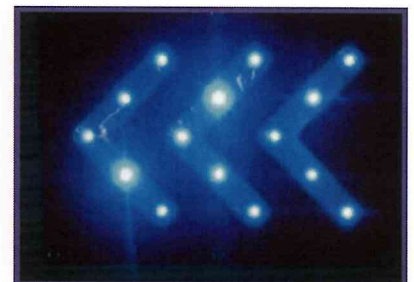

正面

底面

LED シェブロン (流れ点滅)

【用途】 車や人の進路を遠方から誘導し、安全を確保します

- 超高輝度LEDの採用により、遠方からの視認性がさらにアップ
- 反射シートの矢印が夜間車のヘッドライトを確実に反射
- 光センサー内蔵 夜間は自動流動点滅 (スイッチON時) 昼間は自動消灯
- スイッチ付き電池ケースを裏面の防雨型ポケットに内蔵

≪6個の強力マグネットで車や看板などへの緊急時の取り付けに (アルミ材は不可) ≫

≪6個のハトメでロープなどでバリケードに常設取り付けもできます≫

シェブロン3型

シェブロン1型

品番 1G (緑LED)

品番 1R (赤LED)

品番 1B (青LED)

品番 3G (緑LED)

品番 3R (赤LED)

品番 3B (青LED)

【裏面】

電池ケース、防雨型ポケット

仕様	1G, 1R, 1B	3R, 3B, 3G
仕様LED	超高輝度緑、赤、青LED18ヶ	超高輝度赤、青、緑LED15ヶ
寸法	550mm(ヨコ) × 400mm(タテ)	
点滅方法	流動点滅、光センサーにより昼間自動消灯、夜間自動点灯 (スイッチON時)	
使用電池	単3×3本	
電池寿命	アルカリ電池で約100時間	
マグネット	6個	
ハトメ	6個	