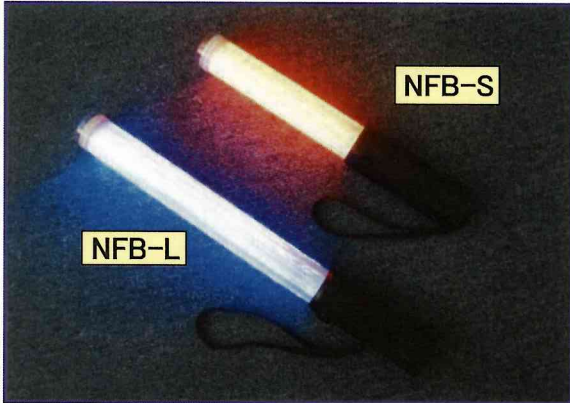

品番 ACE-12RB

- * 1本で2役
- * 全長 約56cm
- * 赤青超高輝度LED各9個使用

使用LED	赤14,000mcd9個、青4,000mcd9個
使用電池	単2 × 3本
電池寿命	点滅時 : 約120時間
アルカリ電池	点灯時 : 約70時間
材質	パイプ部 ポリカ ハンドル部 ABS
梱包数	40本 / ケース入

ニューフラッシュボタン

赤点滅→青点滅→先端白点灯→OFF の順でスイッチ動作します

- * 超高輝度LED赤色9個、青色9個、先端に白色5個を使用
- * 持ち運び、収納に便利なコンパクトサイズの保安灯です
- * グリップ底にマグネット付き、車や看板等に取付けられます
- * 使用電池 単3×3本

品番：NFB-S
全長275mm（発光部163mm）
パイプ径40mm

品番：NFB-L
全長365mm（発光部256mm）
パイプ径40mm

*先端の白色LEDが強力発光

警笛付 高輝度赤色LED合図灯 手元白色LED2個付

- ・赤点滅 → 赤点灯 → 白色LED点灯 → OFF の順でスイッチ動作します
- ・別スイッチで警笛を鳴らせます 発光させながらの使用も可能

品番 ACE-12RK

警笛スイッチ

発光スイッチ

(点滅→点灯→白色)

ベルトクリップ

*2個の白色LEDが強力発光

仕様