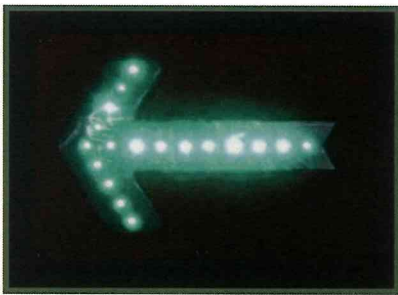

正面

底面

LED シェブロン (流れ点滅)

【用途】 車や人の進路を遠方から誘導し、安全を確保します

- 超高輝度LEDの採用により、遠方からの視認性がさらにアップ
- 反射シートの矢印が夜間車のヘッドライトを確実に反射
- 光センサー内蔵 夜間は自動流動点滅 (スイッチON時) 昼間は自動消灯
- スイッチ付き電池ケースを裏面の防雨型ポケットに内蔵

≪6個の強力マグネットで車や看板などへの緊急時の取り付けに (アルミ材は不可) ≫

≪6個のハトメでロープなどでバリケードに常設取り付けもできます≫

シェブロン3型

シェブロン1型

品番 1G (緑LED)

品番 1R (赤LED)

品番 1B (青LED)

品番 3G (緑LED)

品番 3R (赤LED)