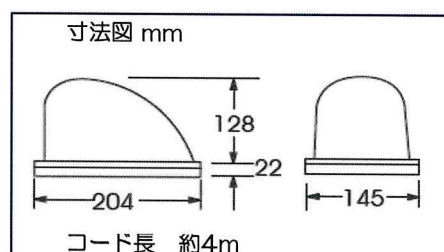

回転・点滅 切替スイッチ

最初のスイッチON時は常に回転動作します
切替スイッチを押すと点滅に変わります

LEDを1列3個・4方向に配置し
従来のLED回転灯よりも視認性が大幅に向上

2個のドーナツ型フェライトマグネットで
強力に固定

仕様	
使用電圧	DC12V~DC24V
グローブ色	黄
材質	グローブ：ポリカ、本体：ABS
使用LED	ハイパワーLED 1W x 12個
光度	約250カンデラ(LED1個当たり)
重量	約0.9kg
コード長さ	約4m
梱包数	1台白箱入 10台ケース入