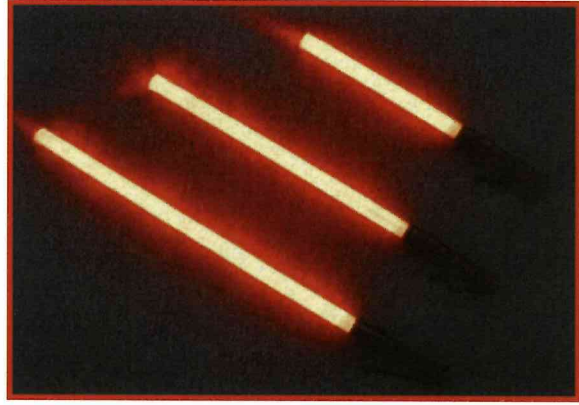

全長	54cm	75cm	89cm
超高輝度赤色LED 14,000mcd	12個	9個	12個
使用電池	単2 × 2本		
電池寿命 (約) アルカリ電池	点滅140時間 点灯80時間	点滅180時間 点灯110時間	点滅140時間 点灯80時間
材質	パイプ部 ポリカ ハンドル部 ABS		
梱包数	40本/ケース入	バラ