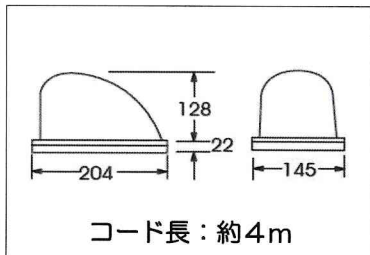

寸法図

仕様

品番	定格電圧	使用電球		その他
BFM-12	DC12V	白熱球	12V35W	材質 カバー ポリカ 本体 ABS 重さ約0.9Kg
BFM-24	DC24V		24V35W	
BFM-12 ハロゲン	DC12V	ハロゲン球	12V35W	
BFM-24 ハロゲン	DC24V		24V35W	

* 回転数: 約120回/分

* 光度3,000カンデラ以上   1台白箱入、10台/ケース入