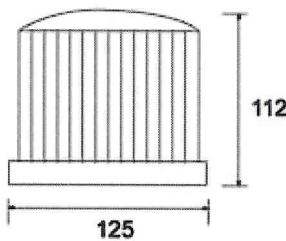

仕 様	
LED 輝度	青 6500ミリカンデラ 黄 16000ミリカンデラ 赤 16000ミリカンデラ 緑 12000ミリカンデラ
重 量	約500g (電池は含まず)
電 源	単3乾電池×4本 (別売)
電池寿命	アルカリ乾電池で約100時間
材 質	カバー: ポリカ 本体: ABS
梱 包	1台白箱入り、20台ケース入り

サイズ

底面

AC100VハイパワーLED回転

* 白熱球の「約1/7の電気代」(当社比)