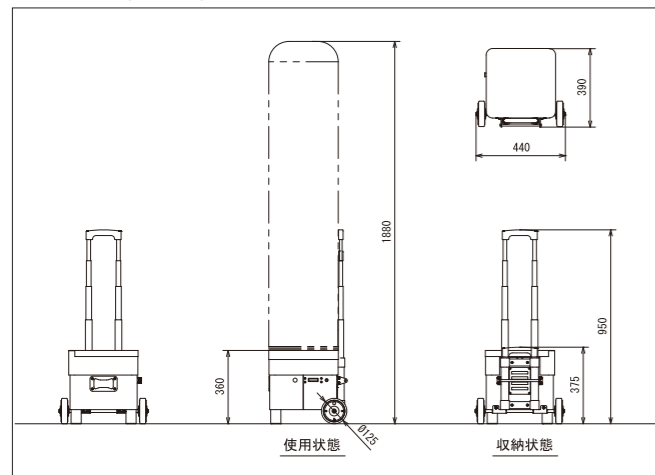

【バッテリー連続運転時間】※充電時間: 2時間

■ 外形寸法図 (単位: mm)

■ 仕様

型式	LC005A (AC電源のみ)	LC005B (バッテリー兼用)
電圧 (V)	AC100	
周波数 (Hz)	50 / 60	-
電流 (A)	1	3
ランプ	種類	LED
	ワット数 (W)	55
	使用可能温度範囲 (°C)	-5 ~ 40
ファン	ファン形式	ブラシレスDCプロア
	ワット数 (W)	31.2
ケース	タイヤ	外径125mm ノーバンクタイヤ
	作業時 (LxWxH) (mm)	390 x 440 x 1880
寸法	収納時 (LxWxH) (mm)	390 x 440 x 375
	充電器	電圧 (V)
連続点灯時間 (h) フル充電時 ※1, 2, 3	電流 (A)	10
	連続点灯	6
充電時間 (h) ※1, 2	点滅点灯	9
	ファンのみ	23.6
質量 (kg)	質量 (kg)	2
	質量 (kg)	25.8

LC筒形ガードウーマン	現場のイメージアップに
品番	DB0684
寸法(L×W×H)	500・500・1700
定価	¥32,000
文字シートは別売り	

LC筒形交番のシロ	啓蒙活動のアピールに
品番	DB0685
寸法(L×W×H)	600・600・1600
定価	¥32,000
文字シートは別売り	

LC筒形ねじりはちまき	夏祭りの盛り上げに
品番	DB0686
寸法(L×W×H)	550・550・1600
定価	¥22,000
文字シートは別売り	